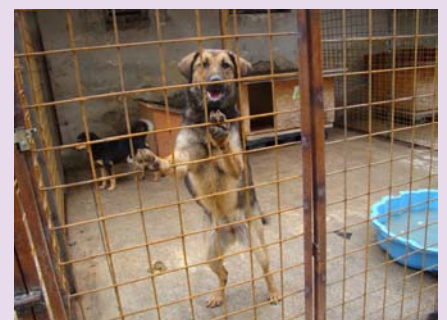

NEIN, denn dank vieler, vieler Spender (auch in der Slowakei) konnte so viel gesammelt werden, dass die Liegenschaft beim Versteigerungstermin gekauft werden konnte und die Hunde nach Wochen des Bangens endlich in Sicherheit sind. Trotz allem bleibt es ein Tierheim, es muss noch viel verbessert werden und auch die laufenden finanziellen Mittel für Futter und Tierarztkosten müssen aufgebracht werden. Und die armen Wuffis suchen auch weiterhin Sofaplätze :)

Natürlich besuchten wir gleich das Tierheim um zu gratulieren und einen riesigen Berg Sachspenden abzuliefern, insbesondere Futter, das schon dringend benötigt wurde.